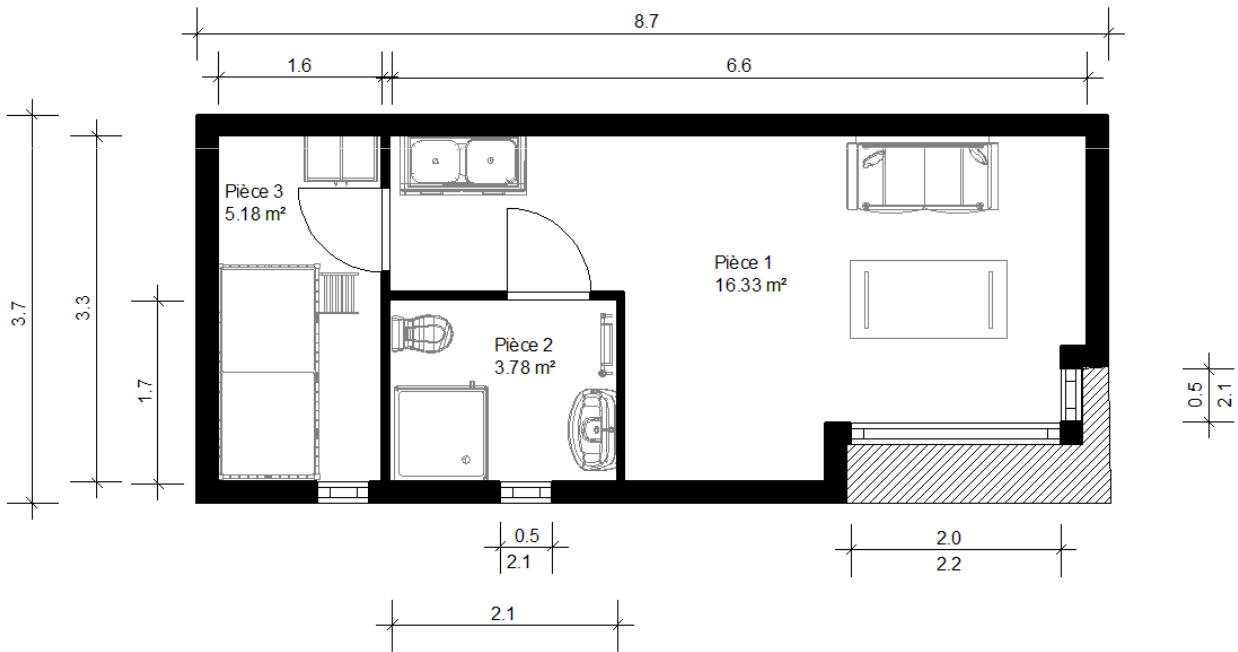

COUNTRY 25m²

PLANS STUDIO