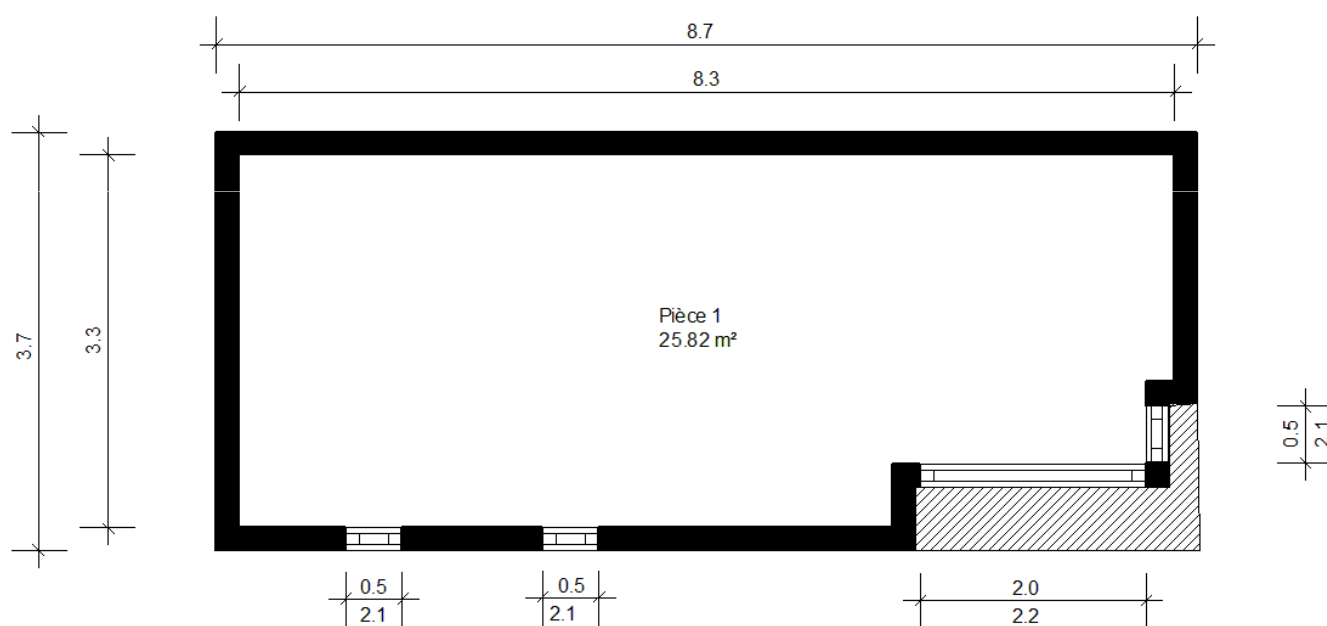

# COUNTRY 25m<sup>2</sup>

FICHE TECHNIQUE

Dimensions: L 8.7m x l 3.7m x H 3.4m

## PLANS BUREAU

**Conformément à la réglementation,  
Les m<sup>2</sup> spécifiés sont issus des cotes intérieures habitables.**